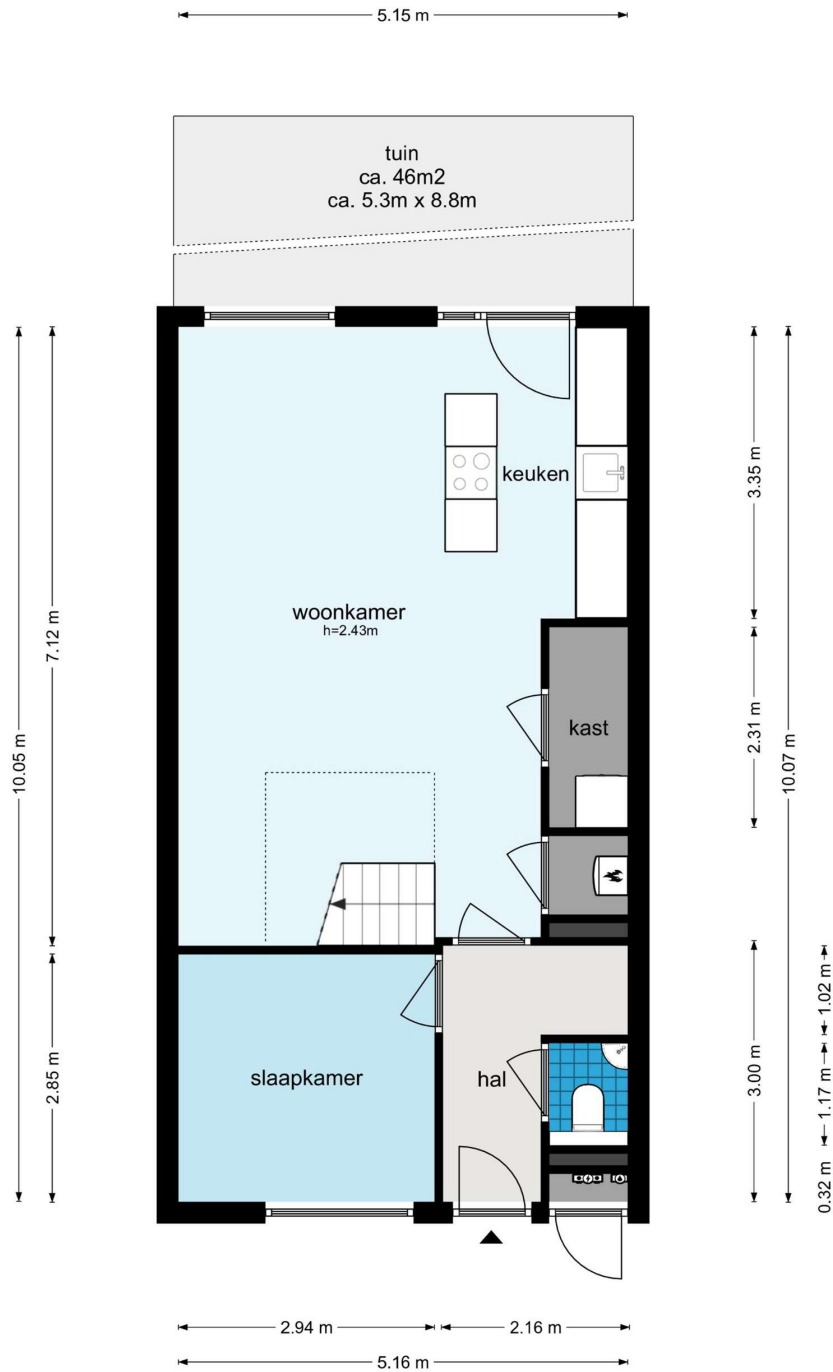

**Buikslotermeerplein 331 - Amsterdam  
Berging**

2.13 m

2.13 m

De plattegronden zijn geproduceerd voor promotionele doeleinden en ter indicatie.  
Aan de plattegronden kunnen geen rechten worden ontleend  
© www.woningmedia.nl

Buikslotermeerplein 331 - Amsterdam  
Eerste Verdieping

De plattegronden zijn geproduceerd voor promotionele doeleinden en ter indicatie.  
Aan de plattegronden kunnen geen rechten worden ontleend  
© www.woningmedia.nl