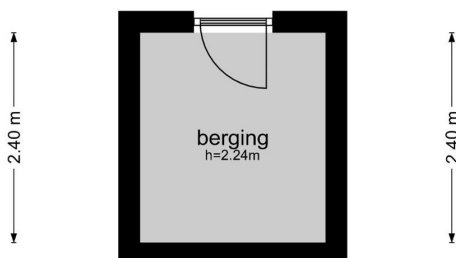

**Buikslotermeerplein 331 - Amsterdam  
Berging**

2.13 m

2.13 m

De plattegronden zijn geproduceerd voor promotionele doeleinden en ter indicatie.  
Aan de plattegronden kunnen geen rechten worden ontleend  
© www.woningmedia.nl